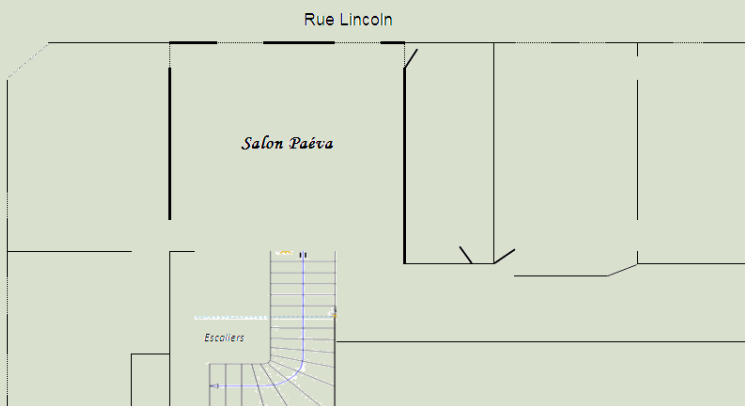

Description

Superficie : 35 m²

Hauteur sous plafond : 3,5 m

Lumière du jour : oui

Semi-privatif : oui

Projection non disponible

Situation

(1^{er} étage)

Dispositions

Cocktail
40 personnes

Tables ovales de 10
personnes jusqu'à
30 personnes

Ce salon est semi-privatif (séparé des autres salons par des demi-cloisons). La Maison Ladurée se réserve un droit de passage de clientèle